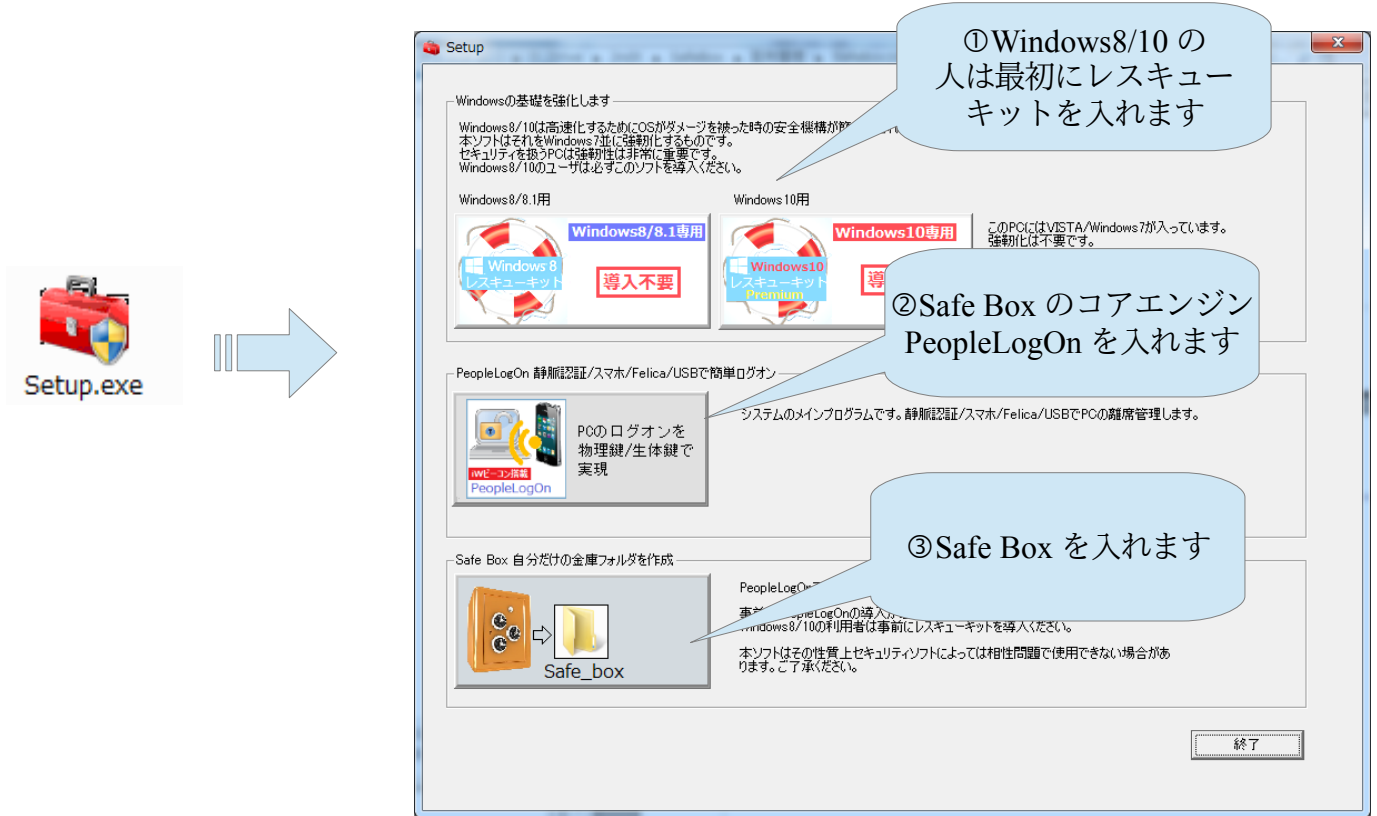

# 1. インストール

Setup.exe を起動すると統合インストール画面が出ます。

Windows8/10 の人は①②③の順序でインストールしてください。Windows8/10 は Windows7 に比べ作りが繊細で OS が壊れやすいです。レスキューキットを入れて OS を頑丈にします。

各ソフトは全て OS の再起動が必要です。一つずつインストールし設定し、再起動してください。

各ソフトの操作はPDFマニュアルを参照ください。